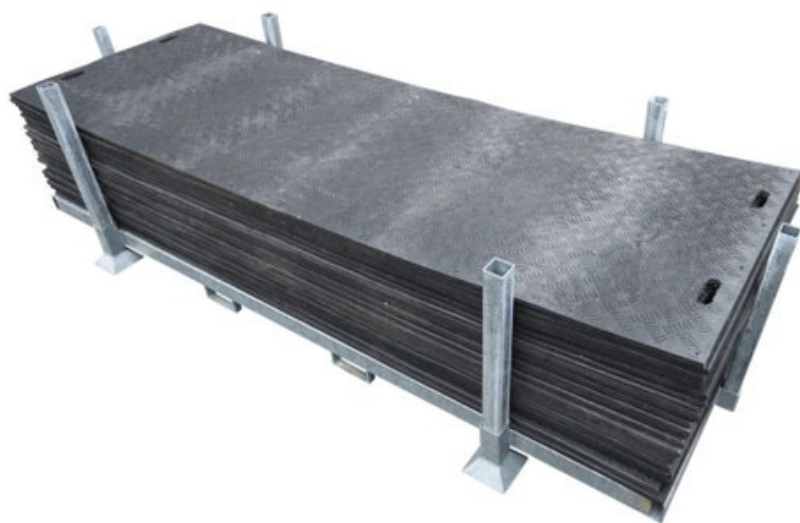

KUNSTSTOF RIJPLATEN

AANTAL	PRIJS PER DAG PER STUK €	PRIJS PER WEEK (5 DAGEN) PER STUK €
1 T/M 5	€ 3	€ 10
5 T/M 10	€ 2,75	€ 7
11 T/M 20	€ 2	€ 5

Let op! Alle prijzen exclusief btw, transportkosten en brandstofkosten

Verhuurafpraak plannen?

06-30964032

info@mtbmachinery.nl