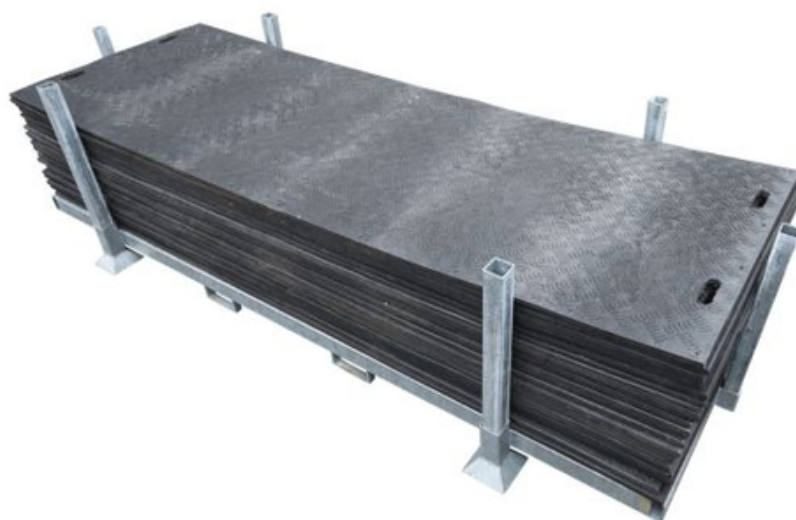

KUNSTSTOF RIJPLATEN

AANTAL	PRIJS PER DAG PER STUK €	PRIJS PER WEEK (5 DAGEN) PER STUK €
1 T/M 5	€ 3	€ 10
5 T/M 10	€ 2,75	€ 7
11 T/M 20	€ 2	€ 5

Let op! Alle prijzen exclusief btw, transportkosten en brandstofkosten

Verhuurafspraak plannen?

06-30694032

info@mtbmachinery.nl